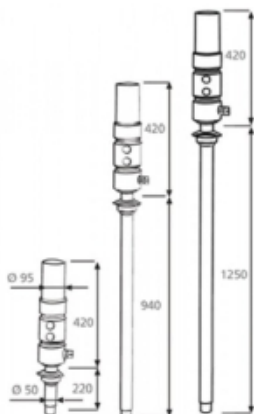

MECLUBE PNEUM OLIEPOMP 3:1, MOD,803, WANDMONTAGE

Model: 020-1176-000

Omschrijving

Dubbelwerkende luchtbediende olie pomp HOGE OPBRENGST
ratio 3: 1

opbrengst 40 l / min

Voor wandbevestiging of vaste posities

Algemene gegevens

Gewicht (kg) 10,1

Technische gegevens

Diameter (mm) 50 mm

Druk bar 6-8

Opbrengst (ml) 40 l/min (bij 6 bar)

Specificaties

Aansluiting luchtinlaat F 3/8 G BSP

Aansluiting olie uitlaat M 3/4 G BSP

Lengte zuigbuis 220 mm

Luchtverbruik 340 l/min

Verhouding 3:1

Smeertechniek Rotterdam

Cairostraat 74

3047 BC Rotterdam

T 010 - 466 62 55