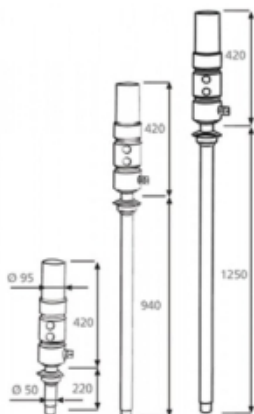

## Description

Dubbelwerkende luchtbediende oliepompe HOGE OPBRENGST  
ratio 3: 1

opbrengst 40 l / min

Voor wandbevestiging of vaste posities

## Algemene gegevens

Gewicht (kg) 10,1

## Technische gegevens

Diameter (mm) 50 mm

Druk bar 6-8

Opbrengst (ml) 40 l/min (bij 6 bar)

## Specificaties

Aansluiting luchtinlaat F 3/8 G BSP

Aansluiting olie uitlaat M 3/4 G BSP

Lengte zuigbuis 220 mm

Luchtverbruik 340 l/min

Verhouding 3:1