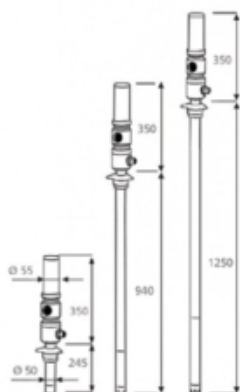

# MECLUBE PNEUM OLIEPOMP 1:1, MOD,601, L=1250MM

Model: 020-1172-000

## Specificaties

Aansluiting luchtinlaat F 1/4 G BSP

Aansluiting olie uitlaat M 3/4 G BSP

Diameter zuigbuis 50 mm

Lengte zuigbuis 1250 mm

Luchtverbruik 220 l/min

Verhouding 1:1

Voor vatgrootte 750-1500 l