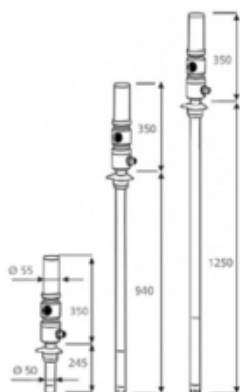

MECLUBE PNEUM OLIEPOMP 1:1, MOD,601, L=1250MM

Model: 020-1172-000

Description

Luchtbediende oliepomp
ratio 1:1

Leveringscapaciteit 40 l / min
Voor standaardvaten van 750-1500 l

Algemene gegevens

Gewicht (kg) 8,22

Technische gegevens

Druk bar 6-8

Opbrengst (ml) 40 l/min (bij 6 bar)

Specificaties

Aansluiting luchtinlaat F 1/4 G BSP

Aansluiting olie uitlaat M 3/4 G BSP

Diameter zuigbuis 50 mm

Lengte zuigbuis 1250 mm

Luchtverbruik 220 l/min

Verhouding 1:1

Voor vatgrootte 750-1500 l

Smeertechniek Rotterdam

Cairostraat 74
3047 BC Rotterdam

T 010 - 466 62 55

F 010 - 466 66 55

E info@smeertechniek.nl