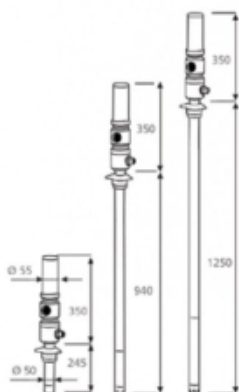

MECLUBE PNEUM OLIEPOMP 1:1, MOD,601, L=940MM

Model: 020-1170-000

Omschrijving

Luchtbediende oliepomp
ratio 1: 1

Opbrengst 40 l / min
Voor standaard vaten van 180-220 l

Algemene gegevens

Gewicht (kg) 7,27

Technische gegevens

Druk bar 6-8

Opbrengst (ml) 40 l/min (bij 6 bar)

Specificaties

Aansluiting luchtinlaat F 1/4 G BSP

Aansluiting olie uitlaat M 3/4 G BSP

Diameter zuigbuis 50 mm

Lengte zuigbuis 940 mm

Luchtverbruik 220 l/min

Verhouding 1:1

Voor vatgrootte 180-220 l

Smeertechniek Rotterdam

Cairostraat 74
3047 BC Rotterdam

T 010 - 466 62 55

F 010 - 466 66 55

E info@smeertechniek.nl

W www.smeertechniek.nl