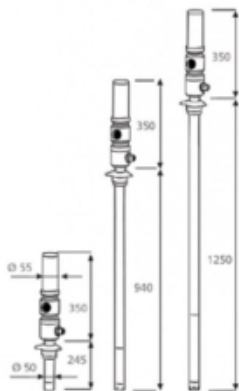

MECLUBE PNEUM OLIEPOMP 1:1, MOD,601, L=940MM

Model: 020-1170-000

Omschrijving

Luchtbediende oliepomp
ratio 1: 1

Opbrengst 40 l / min
Voor standaard vaten van 180-220 l

Algemene gegevens

Gewicht (kg) 7,27

Technische gegevens

Druk bar 6-8

Opbrengst (ml) 40 l/min (bij 6 bar)

Specificaties

Aansluiting luchtinlaat F 1/4 G BSP

Aansluiting olie uitlaat M 3/4 G BSP

Diameter zuigbuis 50 mm

Lengte zuigbuis 940 mm

Luchtverbruik 220 l/min

Verhouding 1:1

Voor vatgrootte 180-220 l

Smeertechniek Rotterdam

Cairostraat 74
3047 BC Rotterdam

T 010 - 466 62 55

F 010 - 466 66 55

E info@smeertechniek.nl

W www.smeertechniek.nl