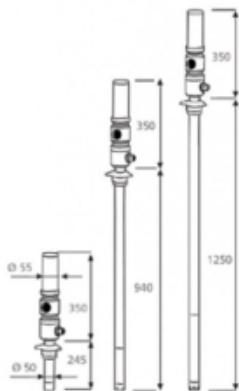

MECLUBE PNEUM OLIEPOMP 1:1, MOD,601, L=940MM

Model: 020-1170-000

Description

Luchtbediende oliepomp
ratio 1: 1

Opbrengst 40 l / min
Voor standaard vaten van 180-220 l

Algemene gegevens

Gewicht (kg) 7,27

Technische gegevens

Druk bar 6-8

Opbrengst (ml) 40 l/min (bij 6 bar)

Specificaties

Aansluiting luchtinlaat F 1/4 G BSP

Aansluiting olie uitlaat M 3/4 G BSP

Diameter zuigbuis 50 mm

Lengte zuigbuis 940 mm

Luchtverbruik 220 l/min

Verhouding 1:1

Voor vatgrootte 180-220 l

Smeertechniek Rotterdam

Cairostraat 74
3047 BC Rotterdam

T 010 - 466 62 55

F 010 - 466 66 55

E info@smeertechniek.nl

W www.smeertechniek.nl