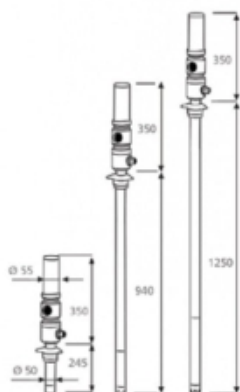

MECLUBE PNEUM OLIEPOMP 1:1, MOD,601, WANDMONTAGE

Model: 020-1168-000

Omschrijving

Luchtbediende oliepomp
ratio 1: 1

Opbrengst 40 l / min
Voor wandbevestiging of vaste posities

Algemene gegevens

Gewicht (kg) 5

Technische gegevens

Druk bar 6-8

Opbrengst (ml) 40 l/min (bij 6 bar)

Specificaties

Aansluiting luchtinlaat F 1/4 G BSP

Aansluiting olie uitlaat M 3/4 G BSP

Diameter zuigbuis 50 mm

Lengte zuigbuis 245 mm

Luchtverbruik 220 l/min

Verhouding 1:1