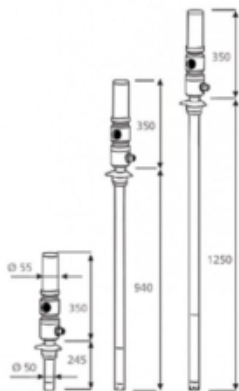

MECLUBE PNEUM OLIEPOMP 1:1, MOD,601, WANDMONTAGE

Model: 020-1168-000

Description

Luchtbediende oliepomp
ratio 1: 1

Opbrengst 40 l / min
Voor wandbevestiging of vaste posities

Algemene gegevens

Gewicht (kg) 5

Technische gegevens

Druk bar 6-8

Opbrengst (ml) 40 l/min (bij 6 bar)

Specificaties

Aansluiting luchtinlaat F 1/4 G BSP

Aansluiting olie uitlaat M 3/4 G BSP

Diameter zuigbuis 50 mm

Lengte zuigbuis 245 mm

Luchtverbruik 220 l/min

Verhouding 1:1