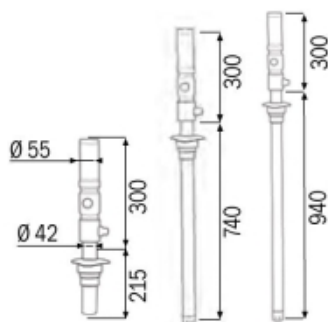

MECLUBE PNEUM OLIEPOMP 3:1, MOD,503, L=740MM

Model: 020-0990-000

Omschrijving

Luchtbediende oliepomp
ratio 3: 1

Opbrengst 25 l / min
Voor standaard vaten van 50-60 l

Algemene gegevens

Gewicht (kg) 4,94

Technische gegevens

Druk bar 6-8

Opbrengst (ml) 25 l/min (bij 6 bar)

Specificaties

Aansluiting luchtinlaat F 1/4 G BSP

Aansluiting olie uitlaat M 1/2 G BSP

Diameter zuigbuis 42 mm

Lengte zuigbuis 740 mm

Luchtverbruik 200 l/min

Verhouding 3:1

Voor vatgrootte 50-60 l

Smeertechniek Rotterdam

Cairostraat 74
3047 BC Rotterdam

T 010 - 466 62 55

F 010 - 466 66 55

E info@smeertechniek.nl

W www.smeertechniek.nl