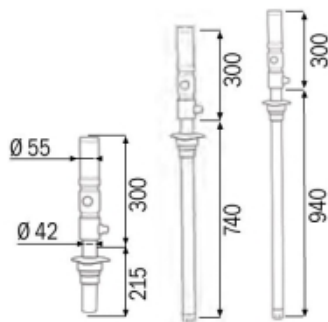

MECLUBE PNEUM OLIEPOMP 3:1, MOD,503, L=740MM

Model: 020-0990-000

Description

Luchtbediende oliepomp
ratio 3: 1

Opbrengst 25 l / min
Voor standaard vaten van 50-60 l

Algemene gegevens

Gewicht (kg) 4,94

Technische gegevens

Druk bar 6-8

Opbrengst (ml) 25 l/min (bij 6 bar)

Specificaties

Aansluiting luchtinlaat F 1/4 G BSP

Aansluiting olie uitlaat M 1/2 G BSP

Diameter zuigbuis 42 mm

Lengte zuigbuis 740 mm

Luchtverbruik 200 l/min

Verhouding 3:1

Voor vatgrootte 50-60 l

Smeertechniek Rotterdam

Cairostraat 74
3047 BC Rotterdam

T 010 - 466 62 55

F 010 - 466 66 55

E info@smeertechniek.nl

W www.smeertechniek.nl