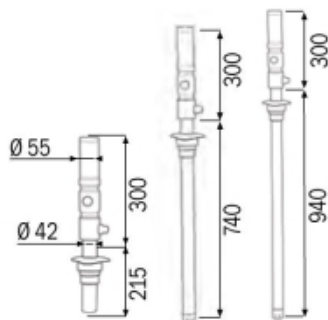

MECLUBE PNEUM OLIEPOMP 3:1, MOD,503, WANDMONTAGE

Model: 020-0988-000

Omschrijving

Luchtbediende oliepomp
ratio 3: 1

Opbrengst 25 l / min
Voor wandbevestiging of vaste posities

Algemene gegevens

Gewicht (kg) 3,77

Technische gegevens

Druk bar 6-8

Opbrengst (ml) 25 l/min (bij 6 bar)

Specificaties

Aansluiting luchtinlaat F 1/4 G BSP

Aansluiting olie uitlaat M 1/2 BSP

Diameter zuigbuis 42 mm

Lengte zuigbuis 215 mm

Luchtverbruik 200 l/min

Verhouding 3:1

Smeertechniek Rotterdam

Cairostraat 74
3047 BC Rotterdam

T 010 - 466 62 55

F 010 - 466 66 55

E info@smeertechniek.nl

W www.smeertechniek.nl