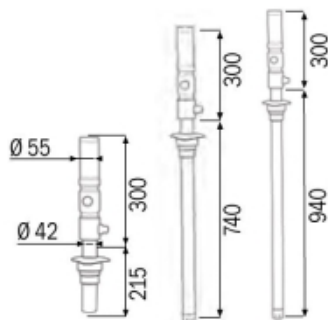

MECLUBE PNEUM OLIEPOMP 3:1, MOD,503, WANDMONTAGE

Model: 020-0988-000

Description

Luchtbediende oliepomp
ratio 3: 1

Opbrengst 25 l / min
Voor wandbevestiging of vaste posities

Algemene gegevens

Gewicht (kg) 3,77

Technische gegevens

Druk bar 6-8

Opbrengst (ml) 25 l/min (bij 6 bar)

Specificaties

Aansluiting luchtinlaat F 1/4 G BSP

Aansluiting olie uitlaat M 1/2 BSP

Diameter zuigbuis 42 mm

Lengte zuigbuis 215 mm

Luchtverbruik 200 l/min

Verhouding 3:1

Smeertechniek Rotterdam

Cairostraat 74
3047 BC Rotterdam

T 010 - 466 62 55

F 010 - 466 66 55

E info@smeertechniek.nl

W www.smeertechniek.nl