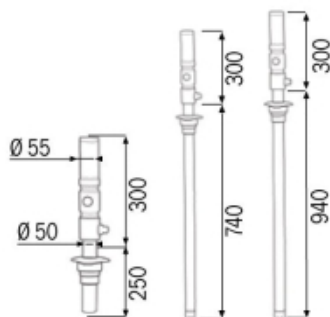

MECLUBE PNEUM OLIEPOMP 1:1, MOD,501, L=940MM

Model: 020-0985-000

Omschrijving

Luchtbediende oliepomp
ratio = 1: 1

Opbrengst 35 l / min
Voor standaard vaten van 180-220 l

Algemene gegevens

Gewicht (kg) 6,8

Technische gegevens

Druk bar 6-8

Opbrengst (ml) 35 l/min (bij 6 bar)

Specificaties

Aansluiting luchtinlaat F 1/4" G BSP

Aansluiting olie uitlaat M 3/4" G BSP

Diameter zuigbuis 50 mm

Lengte zuigbuis 940 mm

Luchtverbruik 200 l/min

Verhouding 1:1

Voor vatgrootte 180-220 l

Smeertechniek Rotterdam

Cairostraat 74
3047 BC Rotterdam

T 010 - 466 62 55

F 010 - 466 66 55

E info@smeertechniek.nl

W www.smeertechniek.nl