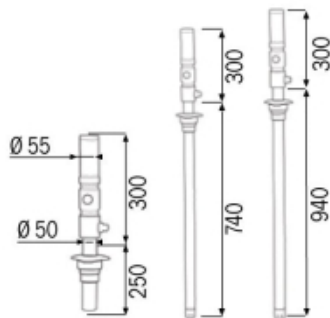

## Algemene gegevens

Gewicht (kg) 6,8

## Technische gegevens

Druk bar 6-8

Opbrengst (ml) 35 l/min (bij 6 bar)

## Specificaties

Aansluiting luchtinlaat F 1/4" G BSP

Aansluiting olie uitlaat M 3/4" G BSP

Diameter zuigbuis 50 mm

Lengte zuigbuis 940 mm

Luchtverbruik 200 l/min

Verhouding 1:1

Voor vatgrootte 180-220 l