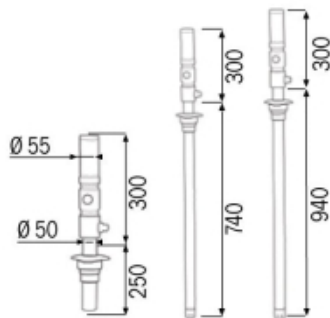

MECLUBE PNEUM OLIEPOMP 1:1, MOD,501, L=940MM

Model: 020-0985-000

Description

Luchtbediende oliepomp

ratio = 1: 1

Opbrengst 35 l / min

Voor standaard vaten van 180-220 l

Algemene gegevens

Gewicht (kg) 6,8

Technische gegevens

Druk bar 6-8

Opbrengst (ml) 35 l/min (bij 6 bar)

Specificaties

Aansluiting luchtinlaat F 1/4" G BSP

Aansluiting olie uitlaat M 3/4" G BSP

Diameter zuigbuis 50 mm

Lengte zuigbuis 940 mm

Luchtverbruik 200 l/min

Verhouding 1:1

Voor vatgrootte 180-220 l

Smeertechniek Rotterdam

Cairostraat 74

3047 BC Rotterdam

T 010 - 466 62 55

F 010 - 466 66 55

E info@smeertechniek.nl

W www.smeertechniek.nl

Scan de QR code om
dit product te bestellen