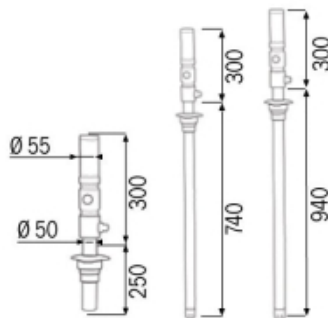

MECLUBE PNEUM OLIEPOMP 1:1, MOD,501, L=740MM

Model: 020-0980-000

Omschrijving

Luchtbediende oliepomp
ratio 1:1

Opbrengst 35 l / min
Voor standaard vaten van 50-60 l

Algemene gegevens

Gewicht (kg) 5,85

Technische gegevens

Druk bar 6-8

Opbrengst (ml) 35 l/min (bij 6 bar)

Specificaties

Aansluiting luchtinlaat F 1/4 G BSP

Aansluiting olie uitlaat M 3/4 G BSP

Diameter zuigbuis 50 mm

Lengte zuigbuis 740 mm

Luchtverbruik 200 l/min

Verhouding 1:1

Voor vatgrootte 50-60 l

Smeertechniek Rotterdam

Cairostraat 74
3047 BC Rotterdam

T 010 - 466 62 55

F 010 - 466 66 55

E info@smeertechniek.nl

W www.smeertechniek.nl