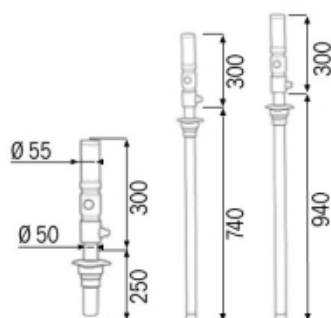

## Algemene gegevens

Gewicht (kg) 5,85

## Technische gegevens

Druk bar 6-8

Opbrengst (ml) 35 l/min (bij 6 bar)

## Specificaties

Aansluiting luchtinlaat F 1/4 G BSP

Aansluiting olie uitlaat M 3/4 G BSP

Diameter zuigbuis 50 mm

Lengte zuigbuis 740 mm

Luchtverbruik 200 l/min

Verhouding 1:1

Voor vatgrootte 50-60 l