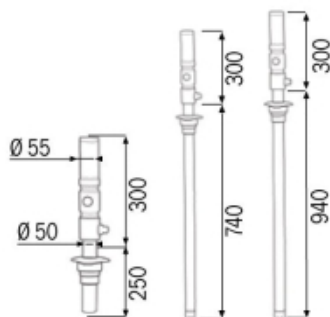

## Algemene gegevens

Gewicht (kg) 5,85

## Technische gegevens

Druk bar 6-8

Opbrengst (ml) 35 l/min (bij 6 bar)

## Specificaties

Aansluiting luchtinlaat F 1/4 G BSP

Aansluiting olie uitlaat M 3/4 G BSP

Diameter zuigbuis 50 mm

Lengte zuigbuis 740 mm

Luchtverbruik 200 l/min

Verhouding 1:1

Voor vatgrootte 50-60 l