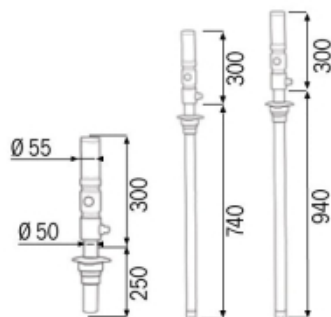

## Omschrijving

Luchtbediende oliepomp  
ratio 1:1

Opbrengst 35 l / min  
Voor wandbevestiging of vaste posities

## Algemene gegevens

Gewicht (kg) 3,6

## Technische gegevens

Druk bar 6-8

Opbrengst (ml) 35 l/min

## Specificaties

Aansluiting luchtinlaat F 1/4 G BSP

Aansluiting olie uitlaat M 3/4 G BSP

Diameter zuigbuis 50 mm

Lengte zuigbuis 250 mm

Luchtverbruik 200 l/min

Verhouding 1:1