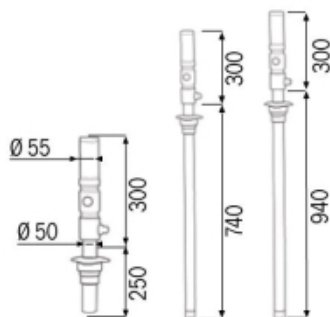

## Algemene gegevens

Gewicht (kg) 3,6

## Technische gegevens

Druk bar 6-8

Opbrengst (ml) 35 l/min

## Specificaties

Aansluiting luchtinlaat F 1/4 G BSP

Aansluiting olie uitlaat M 3/4 G BSP

Diameter zuigbuis 50 mm

Lengte zuigbuis 250 mm

Luchtverbruik 200 l/min

Verhouding 1:1