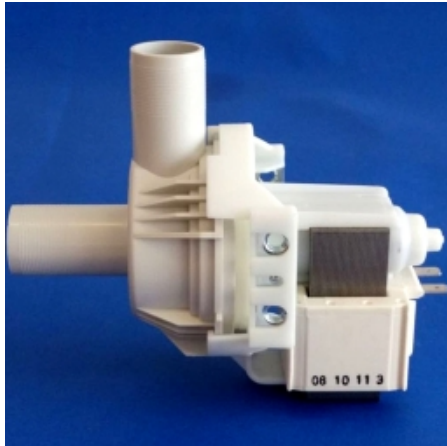

## HANNING SPOELBAKPOMP TYPE DPS25-186, 220-240VAC

Model: DPS25-186

### Omschrijving

Geschikt voor spoelmachines, spoelbakken, motorolie reiniging, etc..

Ook geschikt voor o.a. wasmachines.

Inclusief 3 pompbehuizingen.

### Technische gegevens

<b>Aandrijving</b>	220-240VAC, 30W
<b>Aansluiting</b>	24 mm
<b>Afmeting LxBxH (mm)</b>	150 x 120 x 70 mm
<b>Materiaal</b>	kunststof