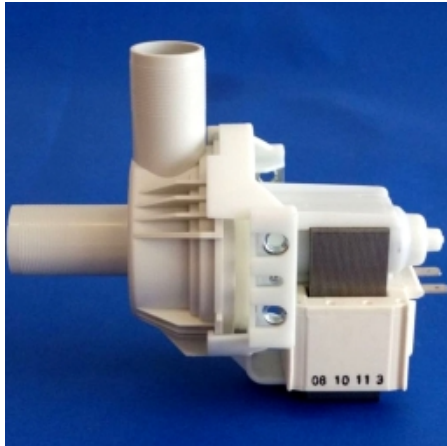

HANNING SPOELBAKPOMP TYPE DPS25-186, 220-240VAC

Model: DPS25-186

Description

Geschikt voor spoelmachines, spoelbakken, motorolie reiniging, etc..

Ook geschikt voor o.a. wasmachines.

Inclusief 3 pompbehuizingen.

Technische gegevens

Aandrijving	220-240VAC, 30W
Aansluiting	24 mm
Afmeting LxBxH (mm)	150 x 120 x 70 mm
Materiaal	kunststof

Smeertechniek Rotterdam

Cairostraat 74
3047 BC Rotterdam

T 010 - 466 62 55

F 010 - 466 66 55