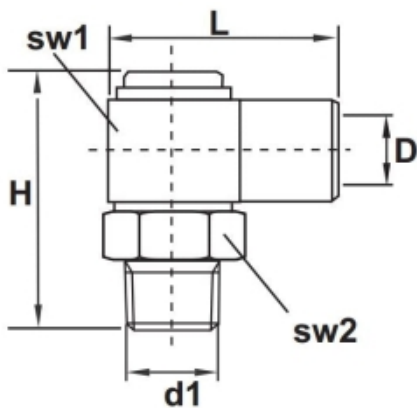

## HAAKSE DRAAIBARE MESSING KOPP M10 X 1 BI - G1/8 BUI

Model: 6-106-174

### Algemene gegevens

Toepassing voor leidingdiameter  $\varnothing 6$  mm

### Technische gegevens

Draadmaat D = M10 x 1 || D1 = R1/8"

Hoogte 30 mm

Lengte 29 mm

Sleutelwijdte 1 = 15 mm || 2 = 14 mm