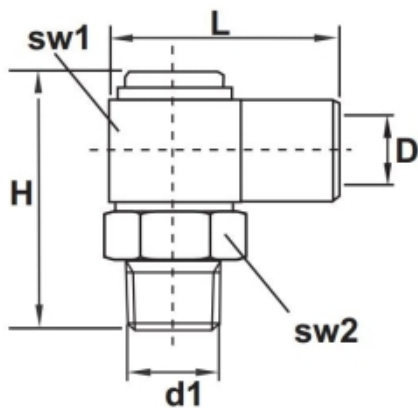

## HAAKSE DRAAIBARE MESSING KOPP M10 X 1 BI - M6 X 1 BUI

Model: 6-106-171

### Algemene gegevens

**Toepassing** voor leidingdiameter  $\varnothing 6$  mm

### Technische gegevens

**Draadmaat**  $d = M10 \times 1 \parallel d1 = M6 \times 1$

**Hoogte** 30 mm

**Lengte** 29 mm

**Sleutelwijdte** 1 = 15 mm  $\parallel$  2 = 14 mm