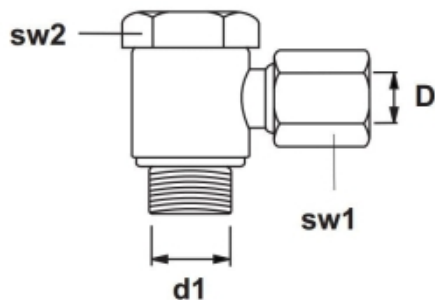

## HAAKSE BANJOKOPP Ø6LL - G1/8 BUI

Model: 6-106-124

### Technische gegevens

**Draadmaat** D = Ø6 mm || D1 = R1/8

**Materiaal** gegalvaniseerd staal

**Sleutelwijdte** 1 = 12 mm || 2 = 14 mm