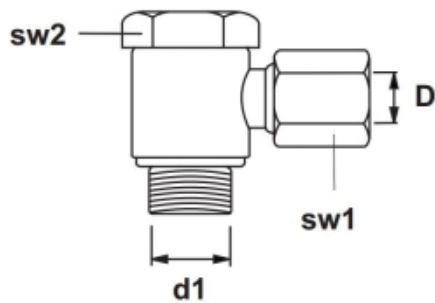

HAAKSE BANJOKOPP Ø6LL - G1/8 BUI

Model: 6-106-124

Technische gegevens

Draadmaat D = Ø6 mm || D1 = R1/8

Materiaal gegalvaniseerd staal

Sleutelwijdte 1 = 12 mm || 2 = 14 mm

Smeertechniek Rotterdam

Cairostraat 74
3047 BC Rotterdam