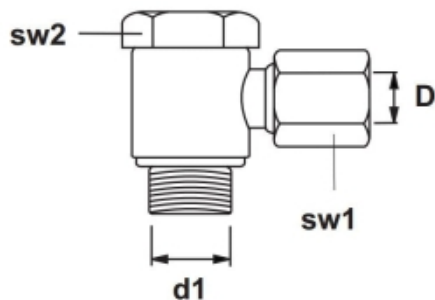

HAAKSE BANJOKOPP Ø6LL - G1/8 BUI

Model: 6-106-124

Technische gegevens

Draadmaat D = Ø6 mm || D1 = R1/8

Materiaal gegalvaniseerd staal

Sleutelwijdte 1 = 12 mm || 2 = 14 mm

Smeertechniek Rotterdam

Cairostraat 74
3047 BC Rotterdam