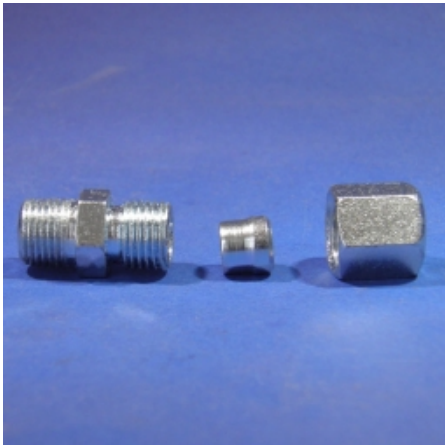

## RECHTE INSCHROEFKOPP Ø6LL - G1/8

Model: 6-106-004

### Omschrijving

Voorheen artikel : 0413-0103-0602