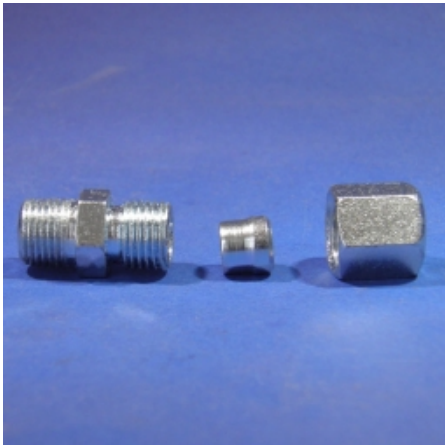

## RECHTE INSCHROEFKOPP Ø6LL - G1/8

Model: 6-106-004

### Description

Voorheen artikel : 0413-0103-0602