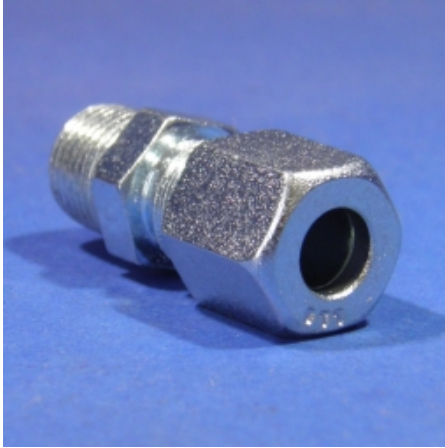

## RECHTE INSCHROEFKOPP Ø6LL - G1/8

Model: 6-106-004

### Description

Voorheen artikel : 0413-0103-0602