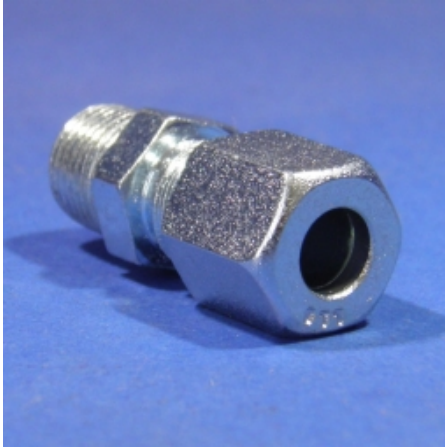

RECHTE INSCHROEFKOPP Ø6LL - G1/8

Model: 6-106-004

Description

Voorheen artikel : 0413-0103-0602

Smeertechniek Rotterdam

Cairostraat 74
3047 BC Rotterdam

T 010 - 466 62 55

F 010 - 466 66 55