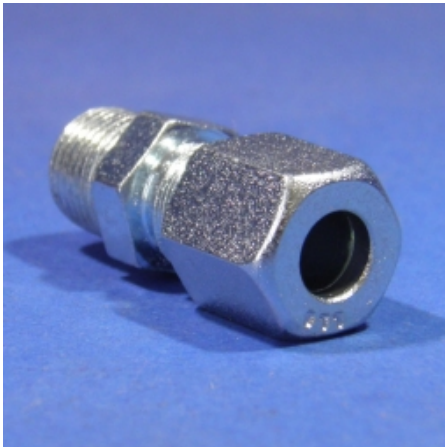

RECHTE INSCHROEFKOPP Ø6LL - M8 X 1,0

Model: 6-106-002

Smeertechniek Rotterdam

Cairostraat 74
3047 BC Rotterdam

T 010 - 466 62 55

F 010 - 466 66 55

E info@smeertechniek.nl

W www.smeertechniek.nl