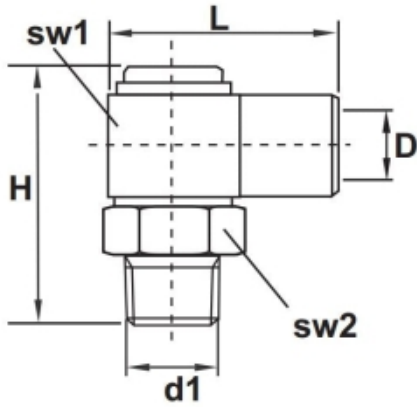

## HAAKSE DRAAIBARE MESSING KOPP M8 X 1 BI - M10 X 1 BUI

Model: 6-104-173