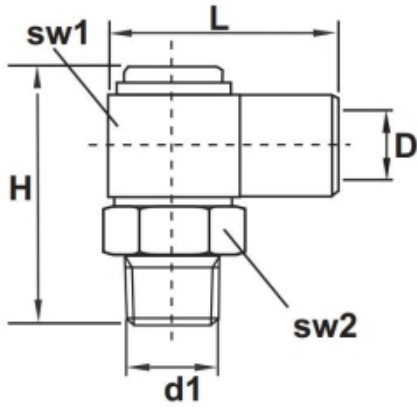

HAAKSE DRAAIBARE MESSING KOPP M8 X 1 BI - M10 X 1 BUI

Model: 6-104-173

Smeertechniek Rotterdam

Cairostraat 74
3047 BC Rotterdam

T 010 - 466 62 55

F 010 - 466 66 55

E info@smeertechniek.nl

W www.smeertechniek.nl