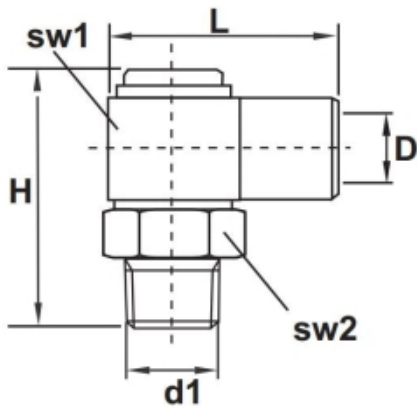

HAAKSE DRAAIBARE MESSING KOPP M8 X 1 BI - M10 X 1 BUI

Model: 6-104-173

Smeertechniek Rotterdam

Cairostraat 74
3047 BC Rotterdam

T 010 - 466 62 55

F 010 - 466 66 55

E info@smeertechniek.nl

W www.smeertechniek.nl