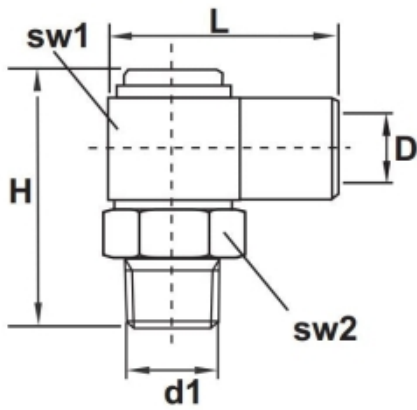

RIGHT ANGLE ROTATABLE BRASS COUPLING M8X1 FEMALE - M10X1 MALE

Model: 6-104-173

Smeertechniek Rotterdam

Cairostraat 74
3047 BC Rotterdam

T 010 - 466 62 55

F 010 - 466 66 55

E info@smeertechniek.nl

W www.smeertechniek.nl