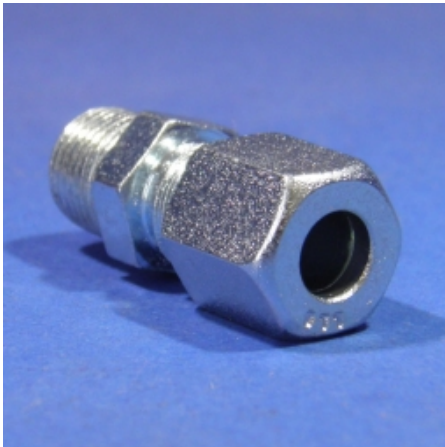

RECHTE INSCHROEFKOPP Ø4LL XM10 X 1,0

Model: 6-104-003

Technische gegevens

Aansluiting	Ø4 LL
Draadmaat	M 10 x 1 conisch onder de moer = M 8 x 1
Sleutelwijdte	Body = 11 Bolt = 10

Smeertechniek Rotterdam

Cairostraat 74
3047 BC Rotterdam