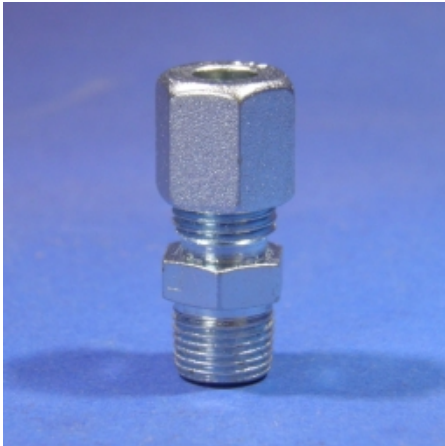

RECHTE INSCHROEFKOPP Ø4LL XM10 X 1,0

Model: 6-104-003

Technische gegevens

Aansluiting	Ø4 LL
Draadmaat	M 10 x 1 conisch onder de moer = M 8 x 1
Sleutelwijdte	Body = 11 Bolt = 10

Smeertechniek Rotterdam

Cairostraat 74
3047 BC Rotterdam