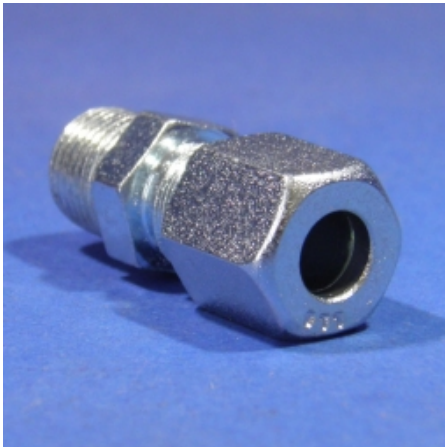

RECHTE INSCHROEFKOPP Ø4LL XM8 X 1,0

Model: 6-104-002

Smeertechniek Rotterdam

Cairostraat 74
3047 BC Rotterdam

T 010 - 466 62 55

F 010 - 466 66 55

E info@smeertechniek.nl

W www.smeertechniek.nl