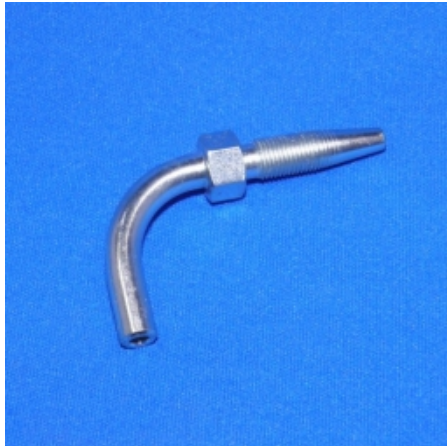

SLANGPILAAR Ø6MM 90° RVS316TI - L=37MM

Model: 6-100-053-VA

Omschrijving

Korte uitvoering, te gebruiken i.c.m. slanghuls 6-100-050-VA

Technische gegevens

Lengte	37 mm
Materiaal	RVS 316
Sleutelwijdte	10 mm

Smeertechniek Rotterdam