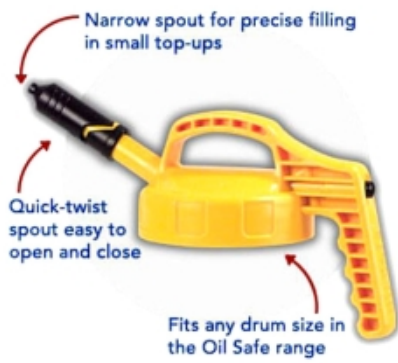

Smeertechniek Rotterdam

Cairostraat 74
3047 BC Rotterdam

T 010 - 466 62 55

F 010 - 466 66 55

E info@smeertechniek.nl

W www.smeertechniek.nl

Scan de QR code om
dit product te bestellen