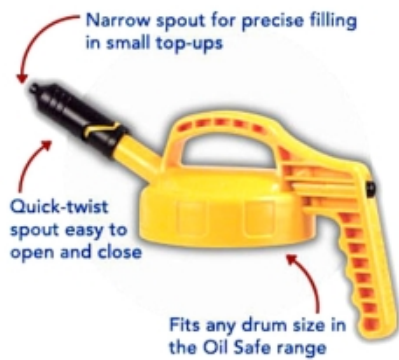

Smeertechniek Rotterdam

Cairostraat 74
3047 BC Rotterdam

T 010 - 466 62 55

F 010 - 466 66 55

E info@smeertechniek.nl

W www.smeertechniek.nl

Scan de QR code om
dit product te bestellen