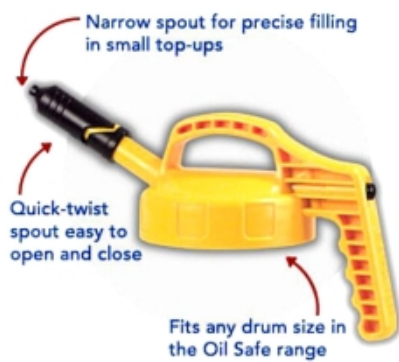

Smeertechniek Rotterdam

Cairostraat 74
3047 BC Rotterdam

T 010 - 466 62 55

F 010 - 466 66 55

E info@smeertechniek.nl

W www.smeertechniek.nl

Scan de QR code om
dit product te bestellen