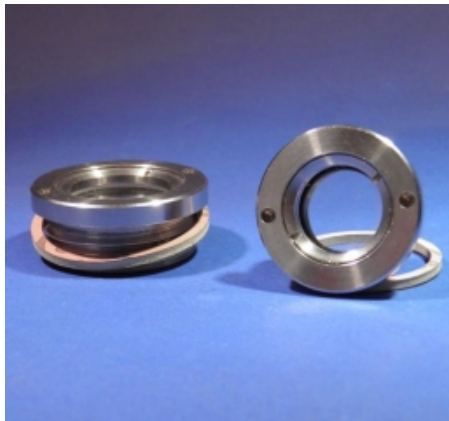

## RVS OLIESTANDDOOG TYPE MER - G1 RVS-316

Model: MER-1

### Omschrijving

**Prijs op aanvraag.**

Neem contact op voor meer informatie.

Uitvoering zonder reflector - bevestiging d.m.v. 2-pins bevestigingssleutel - venster eventueel uitneembaar.

### Technische gegevens

<b>Aansluiting</b>	G1
<b>Binnendiameter (mm)</b>	22
<b>Buitendiameter (mm)</b>	38
<b>Lengte schroef draad</b>	11 mm