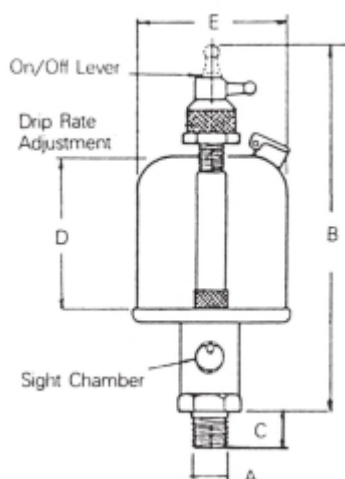

ADAMS OLIEDRUPPELAAR 1/4 NPT, 42 ML, STAAL/ALUM - KUNSTS

Model: USFN 7410

Description

Afmetingen (mm):

B: 111

C: 11

D: 48

E: 38

Aansluiting	1/4 NPT
Materiaal	Staal
Reservoir (inhoud)	42 ml

Specificaties

Reservoir	Kunststof
------------------	-----------

Smeertechniek Rotterdam

Cairostraat 74
3047 BC Rotterdam

T 010 - 466 62 55

F 010 - 466 66 55