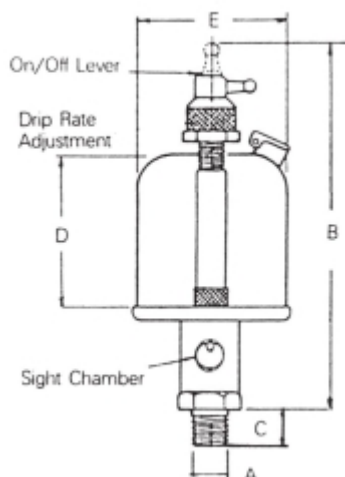

ADAMS OLIEDRUPPELAAR 1/4 NPT, 42 ML, STAAL/ALUM - KUNSTS

Model: USFN 7410

Description

Afmetingen (mm):

B: 111

C: 11

D: 48

E: 38

Aansluiting	1/4 NPT
Materiaal	Staal
Reservoir (inhoud)	42 ml

Specificaties

Reservoir	Kunststof
------------------	-----------

Smeertechniek Rotterdam

Cairostraat 74
3047 BC Rotterdam

T 010 - 466 62 55

F 010 - 466 66 55