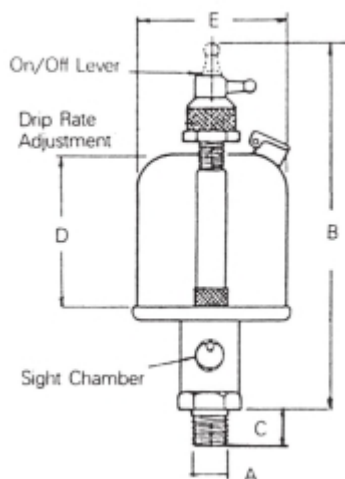

ADAMS OLIEDRUPPELAAR 1/8 NPT, 42 ML, STAAL/ALUM - KUNSTS

Model: USFN 7409

Omschrijving

Afmetingen (mm):

B: 111

C: 10

D: 48

E: 38

Aansluiting	1/8 NPT
Materiaal	Staal
Reservoir (inhoud)	42 mm

Specificaties

Reservoir	Kunststof
------------------	-----------

Smeertechniek Rotterdam

Cairostraat 74
3047 BC Rotterdam

T 010 - 466 62 55

F 010 - 466 66 55