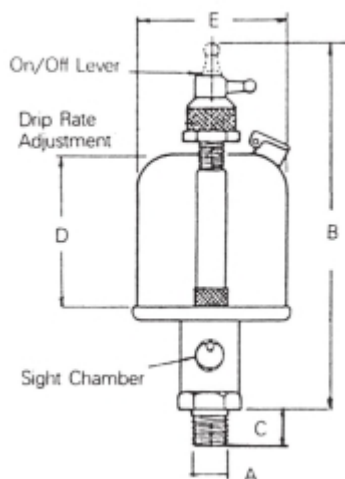

ADAMS OLIEDRUPPELAAR 1/8 NPT, 42 ML, STAAL/ALUM - KUNSTS

Model: USFN 7409

Omschrijving

Afmetingen (mm):

B: 111

C: 10

D: 48

E: 38

LET OP:

Alleen verkrijgbaar voor Nederlandse klanten.

Neem voor België contact op met uw lokale distributeur.

Algemene gegevens

Afwerking	Zink
Behuizing kijkglas	Aluminium
Pakkingen	Kunststof (STENCORRA)

Technische gegevens

Aansluiting	1/8 NPT
Materiaal	Staal
Reservoir (inhoud)	42 mm

Specificaties

Reservoir	Kunststof

Smeertechniek Rotterdam

Cairostraat 74

3047 BC Rotterdam

T 010 - 466 62 55

F 010 - 466 66 55

E info@smeertechniek.nl

W www.smeertechniek.nl

Scan de QR code om
dit product te bestellen