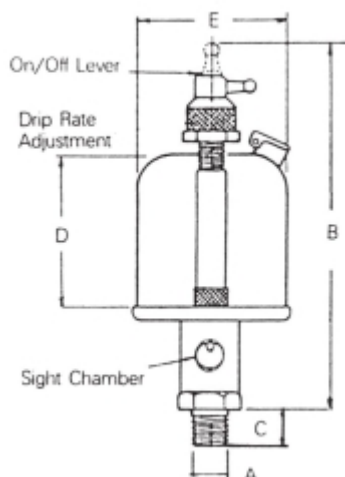

ADAMS OLIEDRUPPELAAR 1/8 NPT, 42 ML, STAAL/ALUM - KUNSTS

Model: USFN 7409

Description

Afmetingen (mm):

B: 111

C: 10

D: 48

E: 38

Aansluiting	1/8 NPT
Materiaal	Staal
Reservoir (inhoud)	42 mm

Specificaties

Reservoir	Kunststof
-----------	-----------

Smeertechniek Rotterdam

Cairostraat 74
3047 BC Rotterdam

T 010 - 466 62 55

F 010 - 466 66 55