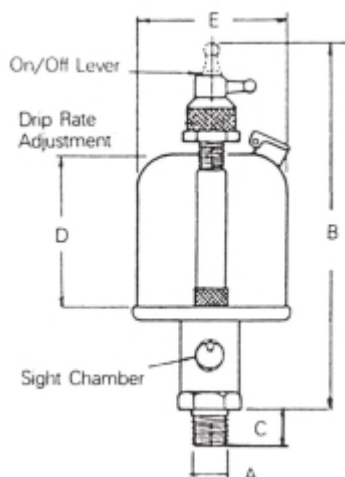

ADAMS OLIEDRUPPELAAR 1/8 NPT, 42 ML, STAAL/ALUM - KUNSTS

Model: USFN 7409

Description

Afmetingen (mm):

B: 111

C: 10

D: 48

E: 38

Aansluiting	1/8 NPT
Materiaal	Staal
Reservoir (inhoud)	42 mm

Specificaties

Reservoir	Kunststof
------------------	-----------

Smeertechniek Rotterdam

Cairostraat 74

3047 BC Rotterdam

T 010 - 466 62 55

F 010 - 466 66 55