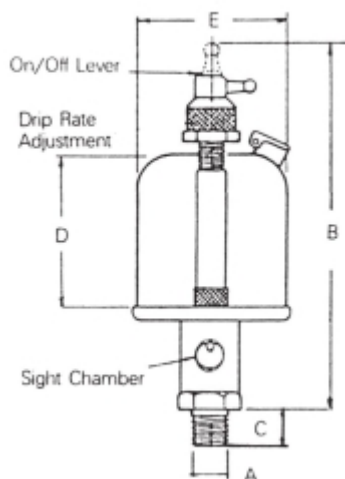

ADAMS OLIEDRUPPELAAR 1/8 NPT, 21 ML, STAAL/ALUM - KUNSTS

Model: USFN 7402

Omschrijving

Afmetingen (mm):

B:102

C:10

D:38

E:32

Pakkingen

Kunststof (STENCORRA)

Technische gegevens

Aansluiting

1/8 NPT

Materiaal

Staal

Reservoir (inhoud)