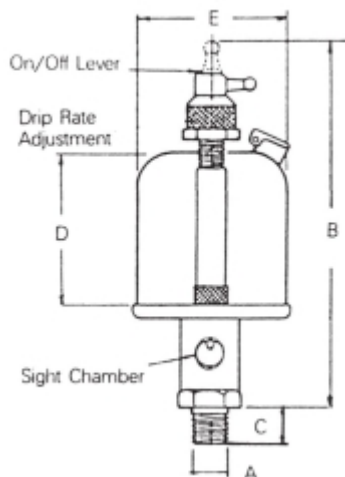

ADAMS OLIEDRUPPELAAR 1/8 NPT, 21 ML, STAAL/ALUM - KUNSTS

Model: USFN 7402

Description

Afmetingen (mm):

B:102

C:10

D:38

E:32

Aansluiting	1/8 NPT
Materiaal	Staal
Reservoir (inhoud)	21 ml

Specificaties

Reservoir	Kunststof
------------------	-----------

Smeertechniek Rotterdam

Cairostraat 74
3047 BC Rotterdam

T 010 - 466 62 55

F 010 - 466 66 55