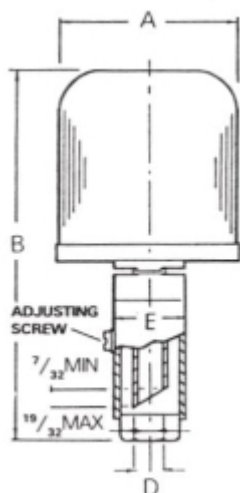

# ADAMS CONSTANT LEVEL OILER TYPE VABL7986-G1/4 RECHT

Model: 7986

## Description

ADAMS Constant Level Oiler type VABL7986-G1/4

Stalen body en glazen reservoir 220 ml

1/4 BSP

Maximale temperatuur 100°C

### Afmetingen (mm):

A: 64

B: 189-199

E: 26

\* Onder-aansluiting

## Technische gegevens

Aansluiting 1/4 BSP

Materiaal Staal

Reservoir (inhoud) 220 ml

Temperatuurbereik (°C) max. 100