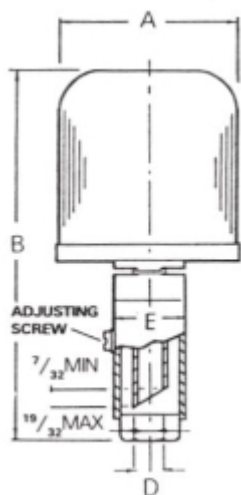

# ADAMS CONSTANT LEVEL OILER TYPE VABL7986-G1/4 RECHT

Model: 7986

## Description

ADAMS Constant Level Oiler type VABL7986-G1/4

Stalen body en glazen reservoir 220 ml

1/4 BSP

Maximale temperatuur 100°C

### Afmetingen (mm):

A: 64

B: 189-199

E: 26

\* Onder-aansluiting

## Technische gegevens

Aansluiting 1/4 BSP

Materiaal Staal

Reservoir (inhoud) 220 ml

Temperatuurbereik (°C) max. 100