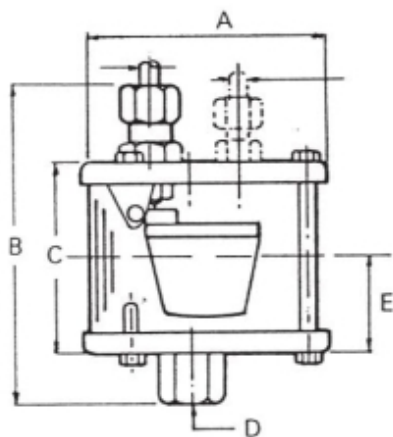

ADAMS CONSTANT LEVEL OILER TYPE RCL7781-1/4 BSP (PORTED)

Model: 7781

Omschrijving

Afmetingen:

A: 85

B: 100

C: 60

E: 30

LET OP:

Alleen verkrijgbaar voor Nederlandse klanten.

Neem voor België contact op met uw lokale distributeur.

Algemene gegevens

Afwerking	Zink
-----------	------

Technische gegevens

Aansluiting	1/4 BSP
-------------	---------