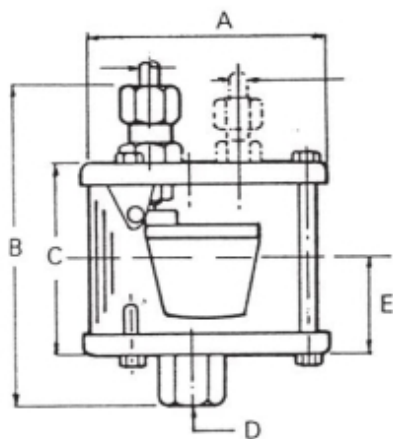

ADAMS CONSTANT LEVEL OILER TYPE RCL7781-1/4 BSP (PORTED)

Model: 7781

Omschrijving

Afmetingen:

A: 85
B: 100
C: 60
E: 30

LET OP:

Alleen verkrijgbaar voor Nederlandse klanten.

Neem voor België contact op met uw lokale distributeur.

Algemene gegevens

Afwerking Zink

Technische gegevens

Aansluiting 1/4 BSP

Materiaal Staal

Specificaties

Reservoir Glas

Smeertechniek Rotterdam