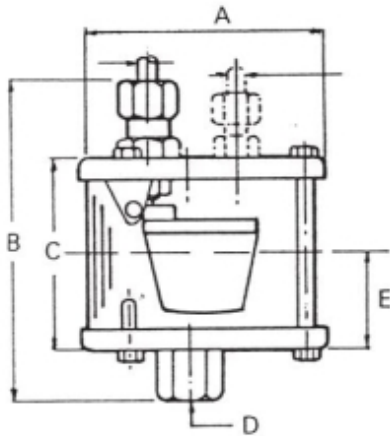

ADAMS CONSTANT LEVEL OILER TYPE RCL7781-1/4 BSP (PORTED)

Model: 7781

Description

Afmetingen:

A: 85

B: 100

C: 60

E: 30

LET OP:

Alleen verkrijgbaar voor Nederlandse klanten.

Neem voor België contact op met uw lokale distributeur.

Algemene gegevens

Afwerking	Zink
-----------	------

Technische gegevens

Aansluiting	1/4 BSP
-------------	---------