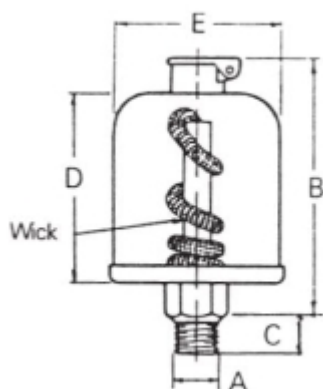

## ADAMS OLIEDRUPPELAAR G1/4 + LONT, 84 ML, STAAL - KUNSTSTOF

Model: 7717

#### Afmetingen (mm):

B: 81

C: 13

D: 59

E: 50

### Technische gegevens

**Aansluiting** 1/4 BSP

**Materiaal** Staal

**Reservoir (inhoud)** 84 ml

**Temperatuurbereik (°C)** max. 65