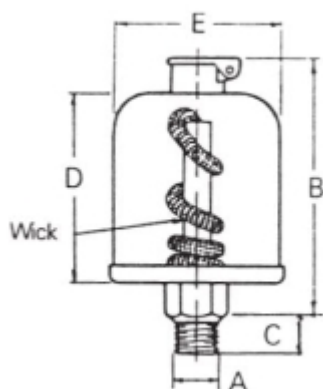

ADAMS OLIEDRUPPELAAR G1/4 + LONT, 84 ML, STAAL - KUNSTSTOF

Model: 7717

Omschrijving

Afmetingen (mm):

B: 81

C: 13

D: 59

E: 50

LET OP:

Alleen verkrijgbaar voor Nederlandse klanten.

Neem voor België contact op met uw lokale distributeur.

Algemene gegevens

Afwerking Zink

Technische gegevens

Aansluiting 1/4 BSP

Materiaal Staal

Reservoir (inhoud) 84 ml

Temperatuurbereik (°C) max. 65

Specificaties

Reservoir Kunststof

Smeertechniek Rotterdam

Cairostraat 74

3047 BC Rotterdam

T 010 - 466 62 55