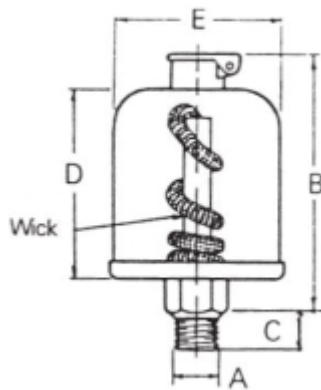

ADAMS OLIEDRUPPELAAR G1/4 + LONT, 84 ML, STAAL - KUNSTSTOF

Model: 7717

Description

Afmetingen (mm):

B: 81

C: 13

D: 59

E: 50

LET OP:

Alleen verkrijgbaar voor Nederlandse klanten.

Neem voor België contact op met uw lokale distributeur.

Algemene gegevens

Afwerking Zink

Technische gegevens

Aansluiting 1/4 BSP

Materiaal Staal

Reservoir (inhoud) 84 ml

Temperatuurbereik (°C) max. 65

Specificaties

Reservoir Kunststof

Smeertechniek Rotterdam

Cairostraat 74

3047 BC Rotterdam

T 010 - 466 62 55