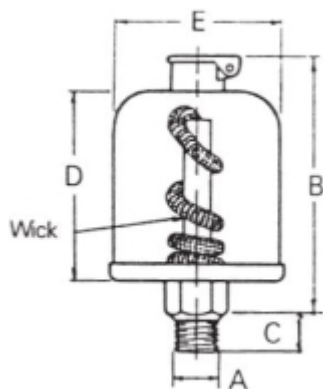

ADAMS OLIEDRUPPELAAR G1/4 + LONT, 84 ML, STAAL - KUNSTSTOF

Model: 7717

Description

Afmetingen (mm):

B: 81

C: 13

D: 59

E: 50

LET OP:

Alleen verkrijgbaar voor Nederlandse klanten.

Neem voor België contact op met uw lokale distributeur.

Algemene gegevens

Afwerking Zink

Technische gegevens

Aansluiting 1/4 BSP

Materiaal Staal

Reservoir (inhoud) 84 ml

Temperatuurbereik (°C) max. 65

Specificaties

Reservoir Kunststof

Smeertechniek Rotterdam

Cairostraat 74

3047 BC Rotterdam

T 010 - 466 62 55