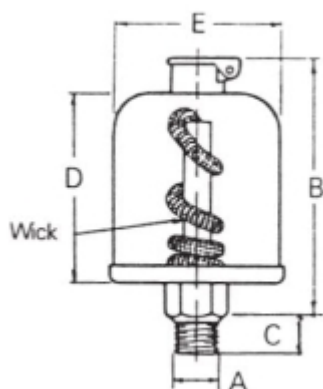

ADAMS OLIEDRUPPELAAR G1/4 + LONT, 63 ML, STAAL - KUNSTSTOF

Model: 7712

Omschrijving

Afmetingen (mm):

B: 75

C: 13

D: 53

E: 44

Met lont

LET OP:

Alleen verkrijgbaar voor Nederlandse klanten.

Neem voor België contact op met uw lokale distributeur.

Algemene gegevens

Afwerking Zink

Technische gegevens

Aansluiting 1/4 BSP

Materiaal Staal

Reservoir (inhoud) 63 ml

Temperatuurbereik (°C) max. 65

Specificaties

Reservoir Kunststof

Smeertechniek Rotterdam

Cairostraat 74

3047 BC Rotterdam