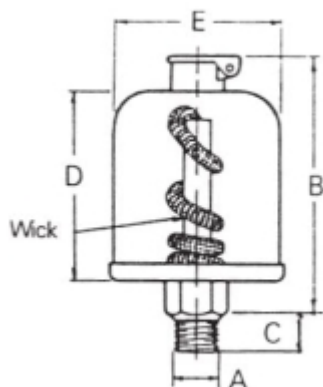

# ADAMS OLIEDRUPPELAAR G1/4 + LONT, 63 ML, STAAL - KUNSTSTOF

Model: 7712

### Afmetingen (mm):

B: 75

C: 13

D: 53

E: 44

Met lont

## Technische gegevens

Aansluiting 1/4 BSP

Materiaal Staal

Reservoir (inhoud) 63 ml

Temperatuurbereik (°C) max. 65