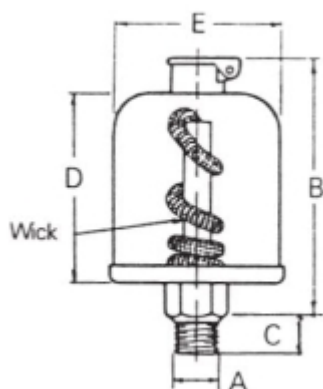

# ADAMS OLIEDRUPPELAAR G1/4 + LONT, 63 ML, STAAL - KUNSTSTOF

Model: 7712

### Afmetingen (mm):

B: 75

C: 13

D: 53

E: 44

Met lont

## Technische gegevens

Aansluiting 1/4 BSP

Materiaal Staal

Reservoir (inhoud) 63 ml

Temperatuurbereik (°C) max. 65