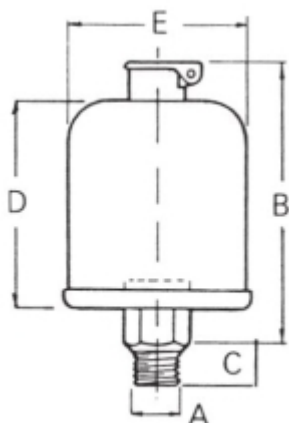

ADAMS OLIERESERVOIR - 35 ML - 1/4 NPT, STAAL - KUNSTSTOF

Model: 7708 N

Omschrijving

Afmetingen (mm):

B: 62

C: 12

D: 45

E: 38

LET OP:

Alleen verkrijgbaar voor Nederlandse klanten.

Neem voor België contact op met uw lokale distributeur.

Algemene gegevens

Afwerking Zink

Technische gegevens

Aansluiting 1/4 NPT

Materiaal Staal

Reservoir (inhoud) 35 ml

Temperatuurbereik (°C) max. 65

Specificaties

Reservoir Kunststof

Smeertechniek Rotterdam

Cairostraat 74

3047 BC Rotterdam

T 010 - 466 62 55